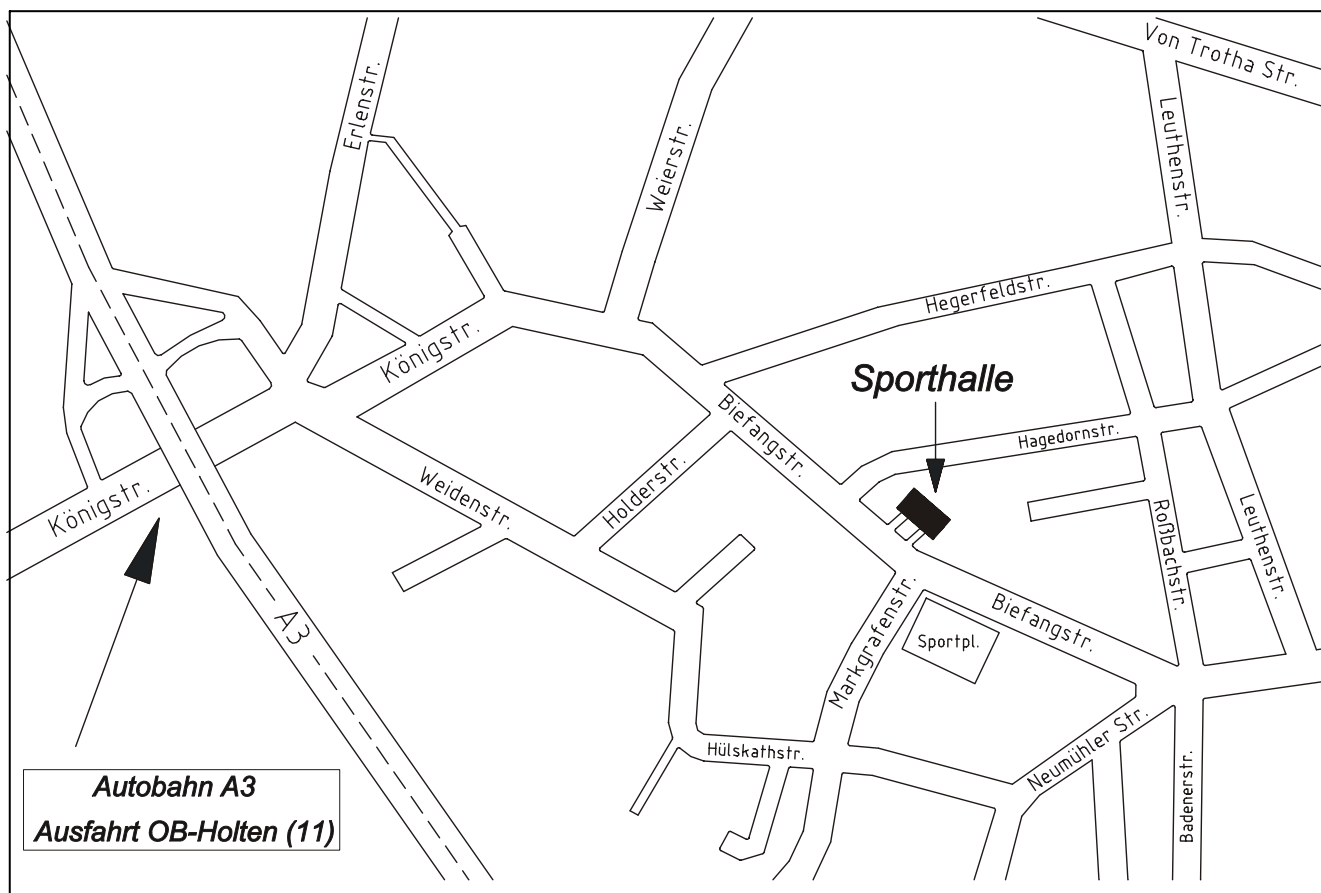

# Piranhas Oberhausen Sporthalle Biefangstraße

Sporthalle: Biefanghalle  
Biefangstr. 56  
46149 Oberhausen  
Tel. 0208 / 66 42 27

## Anfahrt über A3 aus Richtung Köln/Düsseldorf in Richtung Hannover:

Ausfahrt Oberhausen-Holten (11), an der Ausfahrt geradeaus in Richtung Sterkrade auf die Königstr. fahren. Die Königstr. geht in die Biefangstr. über. Die Sporthalle liegt an der linken Straßenseite.

## Anfahrt über A3 aus Richtung Dortmund/Hannover in Richtung Köln:

Ausfahrt Oberhausen-Holten (11), an der Ausfahrt links, unter der Autobahnbrücke durch, dann rechts in Richtung Sterkrade auf die Königstr. fahren. Die Königstr. geht in die Biefangstr. über. Die Sporthalle liegt an der linken Straßenseite.