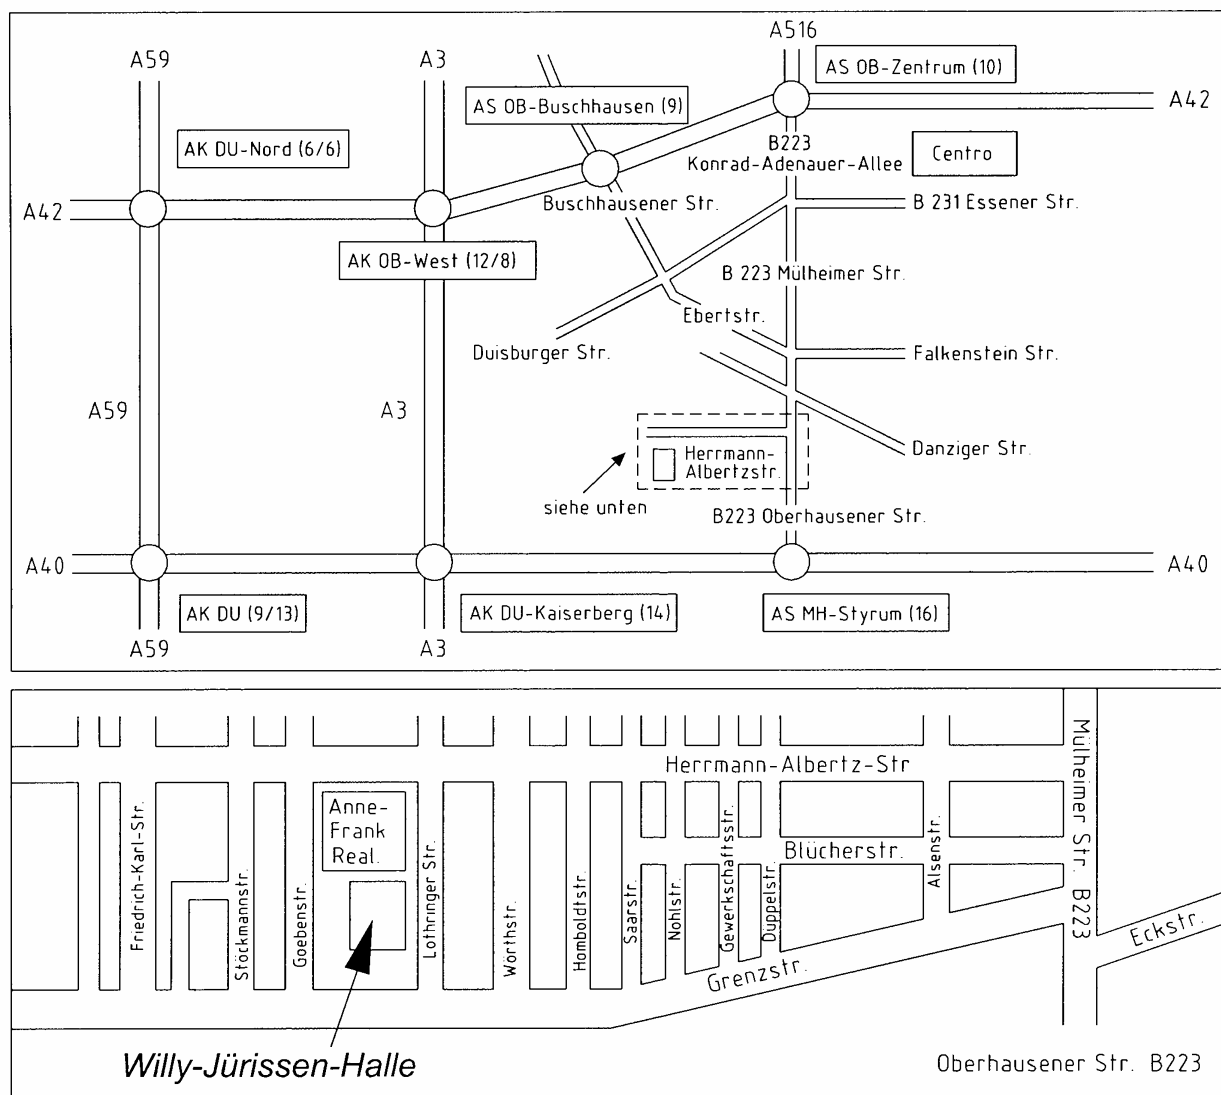

Piranhas Oberhausen

Sporthalle „Willy-Jürissen-Halle“ (Südbadhalle)
 Goebenstr.
 46045 Oberhausen
 Tel. 0208 / 825-2411

Piranhas Oberhausen
 Dietmar Schewe
 Tel. 0208/60 39 48

Anfahrt über A42 in Richtung Dortmund:

Ausfahrt OB-Buschhausen (9), an der Ausfahrt in Richtung Oberhausen Zentrum fahren. Die Buschhausener Str. geht über in die Ebertstr., dann rechts auf die Mülheimer Str. (B223) abbiegen, wieder rechts in die Hermann Albertz Str. abbiegen, dann links in die Goebenstr. abbiegen. Auf der linken Seite befindet sich die Willy-Jürissen-Halle.

Anfahrt über A42 in Richtung Duisburg:

Ausfahrt OB-Zentrum (10), an der Ausfahrt in Richtung Oberhausen Zentrum fahren. Die Konrad-Adenauer-Allee (B223) geht in die Mülheimer Str. über. Rechts in die Hermann Albertz Str. abbiegen, dann links in die Goebenstr. abbiegen. Auf der linken Seite befindet sich die Willy-Jürissen-Halle.

Anfahrt über A40:

Ausfahrt Mülheim-Styrum (16), an der Ausfahrt in Richtung Oberhausen Zentrum fahren. Die Oberhausener Str. (B223) geht in die Mülheimer Str. über. Links in die Hermann Albertz Str. abbiegen, dann links in die Goebenstr. abbiegen. Auf der linken Seite befindet sich die Willy-Jürissen-Halle.