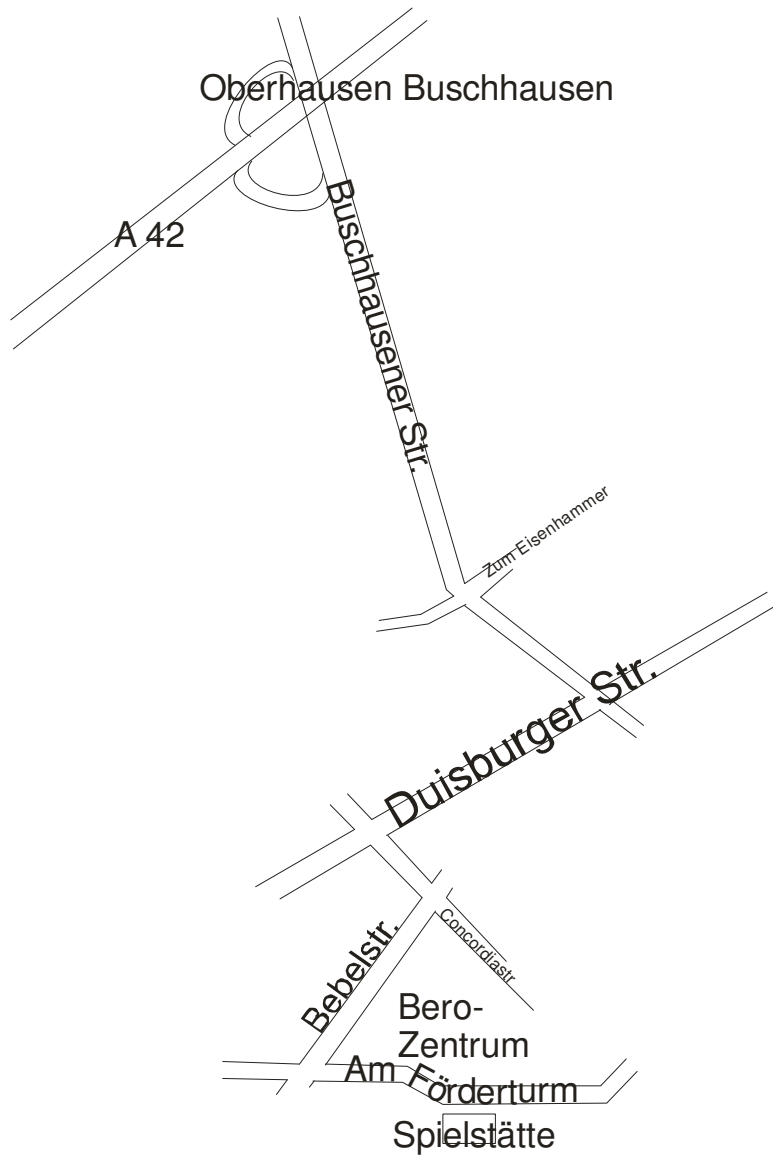

Piranhas Oberhausen Förderturmhalle

Von der A42 sowohl aus Richtung Dortmund als auch Duisburg an der Ausfahrt Oberhausen-Buschhausen abfahren, rechts abbiegen in die Buschhausener Str. Nach der Unterführung an der nächsten Ampel rechts in die Duisburger Str. An der nächste Ampelkreuzung links in die Concordiastr., nächste Möglichkeit rechts in die Bebelstr. An der nächsten Ampelkreuzung links in die Straße Am Förderturm. Die Halle befindet sich nach ca. 150m auf der rechten Seite.

Halle Am Förderturm
Am Förderturm 5
46049 Oberhausen